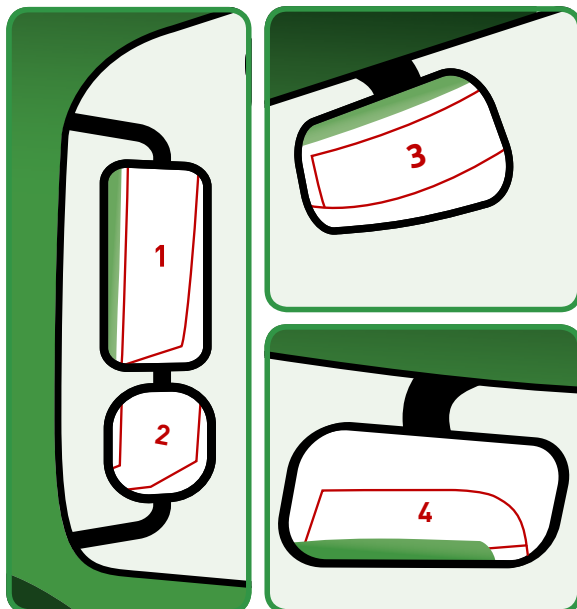

## Staan uw spiegels juist afgesteld?

Door regelmatig uw spiegels goed af te stellen heeft u meer zicht. Zo verkleint u de kans dat u betrokken raakt bij een ernstig ongeval met bijvoorbeeld fietsers. De spiegelafstelplaats is daarbij een prima hulpmiddel.

## Hoe werkt de spiegelafstelplaats?

Rijd uw vrachtwagen recht tussen de opstellijnen. Stop zo dat u de oogmeetlijn (links naast u op de grond) precies naast u heeft. Uw ogen moeten zich loodrecht boven deze lijn bevinden. Zet uw stoel in de juiste positie en ga recht zitten. Kijk in uw rechter spiegels.

## Welk vak moet u kunnen zien met welke spiegel?

<b>Vak 1</b>	<b>Hoofdspiegel</b> In de hoofdspiegel ziet u alle lijnen van vak 1.
<b>Vak 2</b>	<b>Breedtespiegel</b> Vrachtauto's toegelaten voor 2007 bereiken dit vereiste zichtveld in combinatie met een erkend zichtveldsysteem zoals de Dobli-spiegel, DAF-spiegel, camera of binnenspiegel. In deze spiegel ziet u alle lijnen en de buitenste lijn van vak 1.
<b>Vak 3</b>	<b>Trottoirspiegel(*)</b> Voor vrachtauto's toegelaten voor 2007: U ziet ten minste de binnenlijnen van vak 3. Voor vrachtauto's toegelaten sinds 2007: U ziet alle buitenlijnen van vak 3.
<b>Vak 4</b>	<b>Frontzichtspegel(*)</b> Verplicht voor vrachtauto's toegelaten sinds januari 2007. U ziet alle lijnen van vak 4.