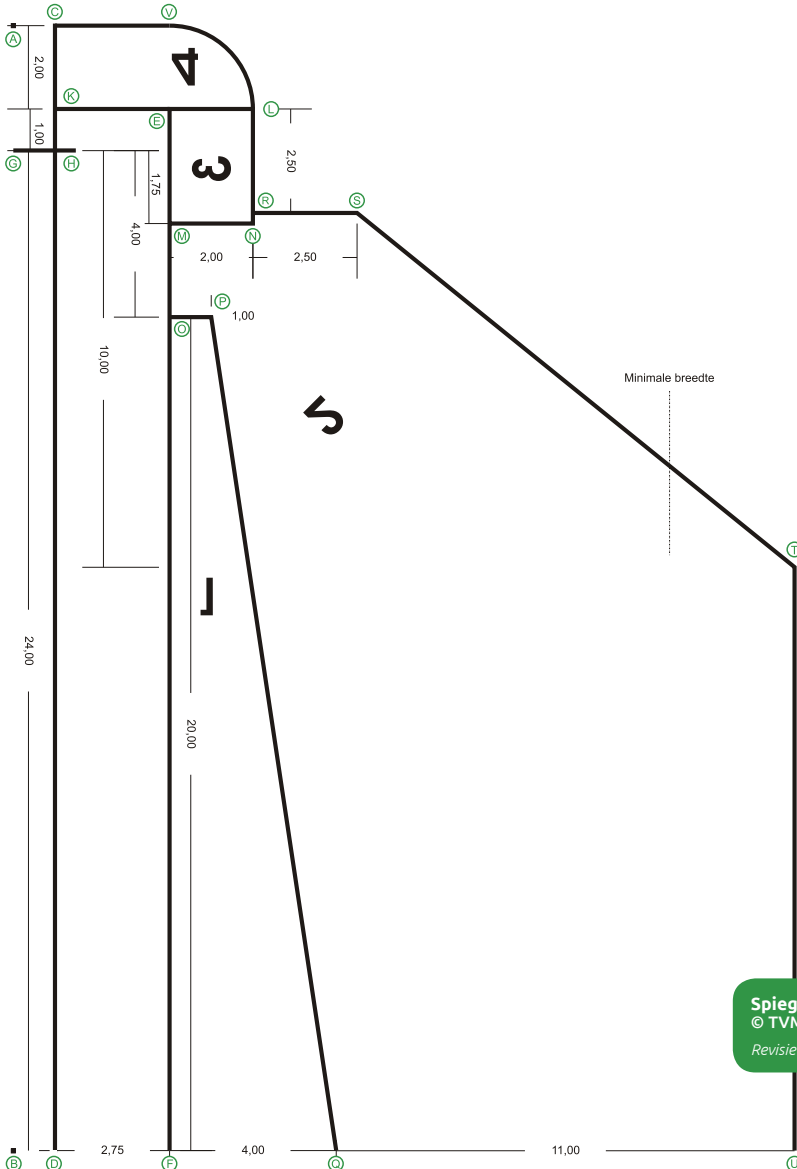

# Handleiding gebruik spiegelafstelplaats

## Hoe werkt de spiegelafstelplaats?

Rijd uw vrachtwagen recht tussen de opstellijnen. Stop zo dat u de oogmeetlijn (links naast u op de grond) precies naast u heeft. Uw ogen moeten zich loodrecht boven deze lijn bevinden. Zet uw stoel in de juiste positie en ga recht zitten. Kijk in uw rechter spiegels.

## Welk vak moet u kunnen zien met welke spiegel?

<b>Vak 1</b>	<b>Hoofdspiegel</b> In de hoofdspiegel ziet u alle lijnen van vak 1.
<b>Vak 2</b>	<b>Breedtespiegel</b> Vrachtauto's toegelaten voor 2007 bereiken dit vereiste zichtveld in combinatie met een erkend zichtveldsysteem zoals de Dobli-spiegel, DAF-spiegel, camera of binnenspiegel. In deze spiegel ziet u alle lijnen en de buitenste lijn van vak 1.
<b>Vak 3</b>	<b>Trottoirspiegel(*)</b> Voor vrachtauto's toegelaten voor 2007: U ziet ten minste de binnenlijnen van vak 3. Voor vrachtauto's toegelaten sinds 2007: U ziet alle buitenlijnen van vak 3.
<b>Vak 4</b>	<b>Frontzichtspegel(*)</b> Verplicht voor vrachtauto's toegelaten sinds januari 2007. U ziet alle lijnen van vak 4.