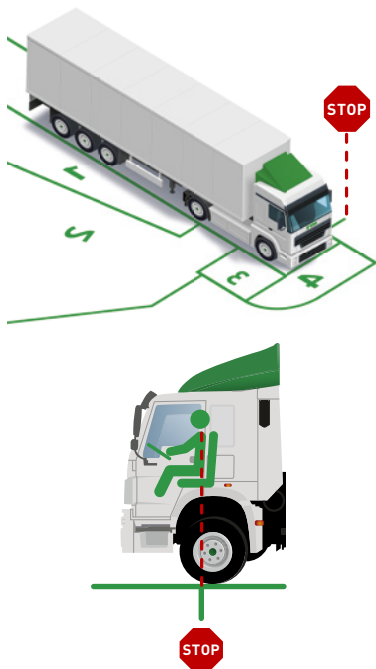

## Staan uw spiegels juist afgesteld?

Door regelmatig uw spiegels goed af te stellen heeft u meer zicht. Zo verkleint u de kans dat u betrokken raakt bij een ernstig ongeval met bijvoorbeeld fietsers. De spiegelafstelplaats is daarbij een prima hulpmiddel.

## Hoe werkt de spiegelafstelplaats?

Rijd uw vrachtwagen recht tussen de opstellijnen. Stop zo dat u de oogmeetlijn (links naast u op de grond) precies naast u heeft. Uw ogen moeten zich loodrecht boven deze lijn bevinden. Zet uw stoel in de juiste positie en ga recht zitten. Kijk in uw rechter spiegels.

## Welk vak moet u kunnen zien met welke spiegel?

<b>Vak 1</b>	<b>Hoofdspiegel</b> In de hoofdspiegel ziet u alle lijnen van vak 1.
<b>Vak 2</b>	<b>Breedtespiegel</b> Vrachtauto's toegelaten voor 2007 bereiken dit vereiste zichtveld in combinatie met een erkend zichtveldsysteem zoals de Dobli-spiegel, DAF-spiegel, camera of binnenspiegel. In deze spiegel ziet u alle lijnen en de buitenste lijn van vak 1.
<b>Vak 3</b>	<b>Trottoirspiegel(*)</b> Voor vrachtauto's toegelaten voor 2007: U ziet ten minste de binnenlijnen van vak 3. Voor vrachtauto's toegelaten sinds 2007: U ziet alle buitenlijnen van vak 3.
<b>Vak 4</b>	<b>Frontzichtspegel(*)</b> Verplicht voor vrachtauto's toegelaten sinds januari 2007. U ziet alle lijnen van vak 4.