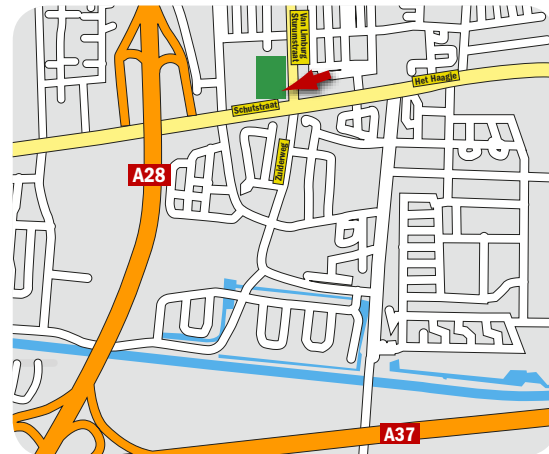

## Vanuit zuidelijke richting:

- volg de A28 naar Hoogeveen
- ga op knooppunt Hoogeveen richting Assen / Groningen
- neem afslag Hoogeveen, nr. 26
- ga onder aan de afslag links en vervolgens de tweede weg links
- aan uw linkerhand ziet u TVM verzekeringen.

## Vanuit noordelijke richting:

- volg de A28 naar Hoogeveen
- neem afslag Hoogeveen, nr. 26
- ga onder aan de afslag links en vervolgens de derde weg links
- aan uw linkerhand ziet u TVM verzekeringen.

## Vanuit oostelijke richting:

- volg de A37 naar Hoogeveen
- ga op knooppunt Hoogeveen richting Assen / Groningen
- neem afslag Hoogeveen, nr. 26
- ga onder aan de afslag links en vervolgens de tweede weg links
- aan uw linkerhand ziet u TVM verzekeringen.